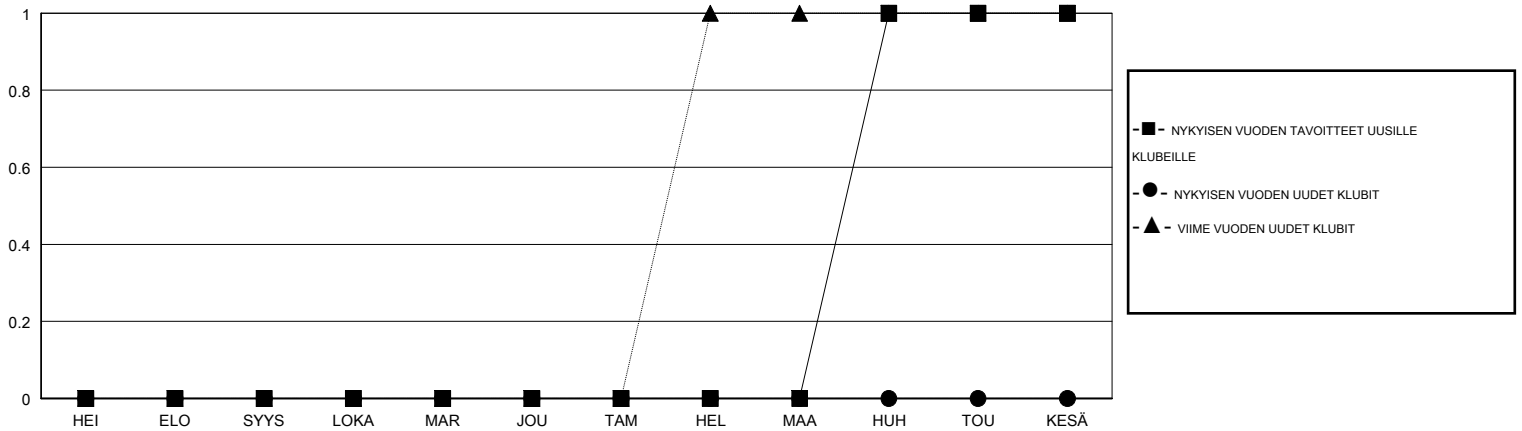

MONTHLY MEMBERSHIP PROGRESS REPORT

District 107 F

Results as of: 09/30/2017

GMT: ANTTI FORSELL

SIJAINI FINLAND

GMT VAALIPIIRI

Klubit				jäsenä			
TULOKSET 2017-2018				TULOKSET 2017-2018			
NELJÄNNES	UUDEN KLUBIN TAVOITE	UUDET KLUBIT	LOPETETUT KLUBIT	NELJÄNNES	JÄSENKASVUN NETTOTAVOITE	TOTEUTUNUT JÄSENKASVU	POISTETUT JÄSENET (mukaan lukien siirrot)
HEI/ELO/SYYS	0	0	0	HEI/ELO/SYYS	5	10	30
LOKA/MAR/JOU	0	0	0	LOKA/MAR/JOU	5	0	0
TAM/HEL/MAA	0	0	0	TAM/HEL/MAA	-5	0	0
HUH/TOU/KESÄ	1	0	0	HUH/TOU/KESÄ	10	0	0

TAVOITTEET JA UUDET KLUBIT, KUMULATIIVINEN

TAVOITTEET JA JÄSENET, KUMULATIIVINEN

LAKKAUTETUT KLUBIT: 0

7 CLUBS OF 66 LISÄNNY YHDEN TAI USEAMMAN UUTTA JÄSENTÄ

SUKUPUOLIJAKAUMA

MIES 1,362 (80.74%)
 NAINEN 325 (19.26%)