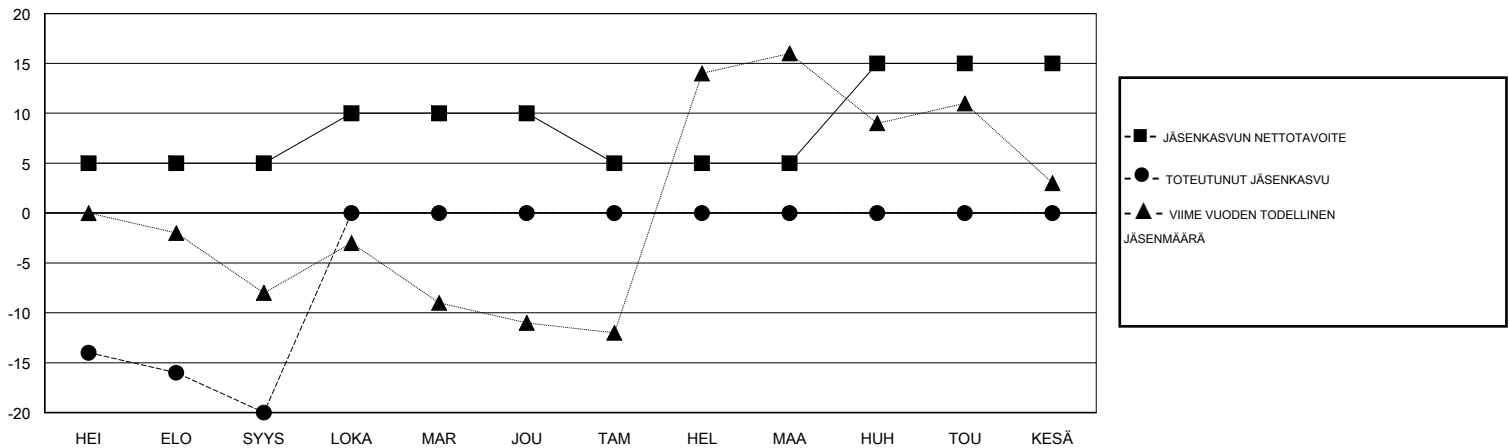

MONTHLY MEMBERSHIP PROGRESS REPORT

District 107 F

Results as of: 09/30/2017

GMT: ANTTI FORSELL

SIJAINI FINLAND

GMT VAALIPIIRI

Klubit				jäsenä			
TULOKSET 2017-2018				TULOKSET 2017-2018			
NELJÄNNES	UUDEN KLUBIN TAVOITE	UUDET KLUBIT	LOPETETUT KLUBIT	NELJÄNNES	JÄSENKASVUN NETTOTAVOITE	TOTEUTUNUT JÄSENKASVU	POISTETUT JÄSENET (mukaan lukien siirrot)
HEI/ELO/SYYS	0	0	0	HEI/ELO/SYYS	5	10	30
LOKA/MAR/JOU	0	0	0	LOKA/MAR/JOU	5	0	0
TAM/HEL/MAA	0	0	0	TAM/HEL/MAA	-5	0	0
HUH/TOU/KESÄ	1	0	0	HUH/TOU/KESÄ	10	0	0

TAVOITTEET JA UUDET KLUBIT, KUMULATIIVINEN

TAVOITTEET JA JÄSENET, KUMULATIIVINEN

LAKKAUTETUT KLUBIT: 0

7 CLUBS OF 66 LISÄNNY YHDEN TAI USEAMMAN UUTTA JÄSENTÄ

SUKUPUOLIJAKAUMA

MIES 1,362 (80.74%)
 NAINEN 325 (19.26%)